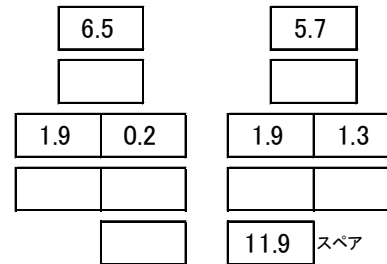

車 両

状 態

表

2026/4/8

管理番号	EH-5858		
シャシー メーカー	いすゞ		
年式	平成 29 年 11 月		
型式番号	TKG-FRR90T2		
車台番号	FRR90-7117717		
⇒該当に○	<input checked="" type="radio"/> 標準	ワイド	
	<input type="radio"/> ショート	セミロング	
	<input checked="" type="radio"/> ロング	超ロング	
車検	<input checked="" type="radio"/> 抹消		
最大積載量	3,100	kg	
架装形状	アルミブロック平ボデー		
走行距離	470,877	km	
ミッション	F6MT		
馬力	154	PS <input checked="" type="radio"/> KW	
エンジン型式	4HK1		
駆動方式	4×2		
タイヤ形状 (該当に○)	<input checked="" type="radio"/> 高床	低床	全低床

タイヤ状態(ミリで記載)

タイヤサイズ F: 225/90R17.5  
R: 225/90R17.5

バッテリーサイズ 85D26L × 2

外装キズ等